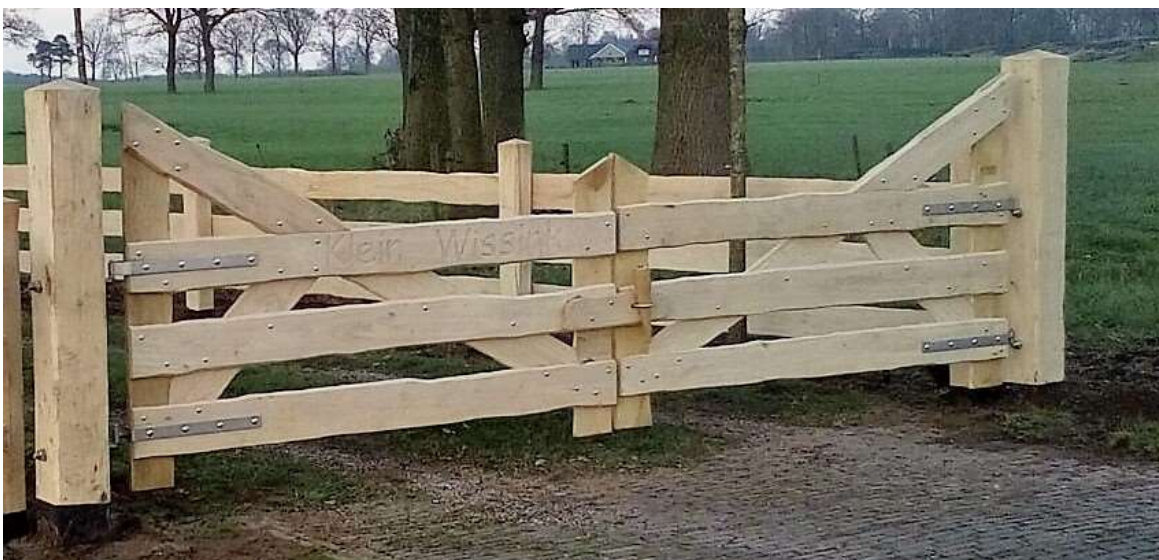

Strak bezaagde planken

Alle hekken worden compleet geleverd met 2 hekposten van 20 x 20 x 280 cm voorzien van een diamantkop en eventueel oude look en met hang- en sluitwerk.

Het Sallands toegangshek kunnen wij u aanbieden voor:

Of bezaagde planken breedte +/- 20 cm breed.

Het hout is ongedroogd en zal iets gaan scheuren en trekken.

Zwaar R.V.S hang en sluitwerk (gepareld) de hengen zijn 3-dimensionaal verstelbaar.

Het sluitwerk bestaat uit een eiken slotklos met een R.V.S. slotkloshaak.

Alle planken zijn verbonden met R.V.S. bouten en moeren

Zwaar eiken toegangshek onbekant met 2, 3 of 4 eiken planken

Zwaar luxe eiken toegangshek

Zwaar luxe toegangshek met hoge punt

Zwaar verstelbaar R.V.S hang en sluitwerk

met een R.V.S overslag

of een eiken slotklos

Zware of luxe eiken toegangshekken worden compleet geleverd met 2 hekposten van 22 x 22 x 280 cm voorzien van een diamantkop en eventueel oude look en met zwaar RVS hang- en (dubbel) sluitwerk (gepareld).